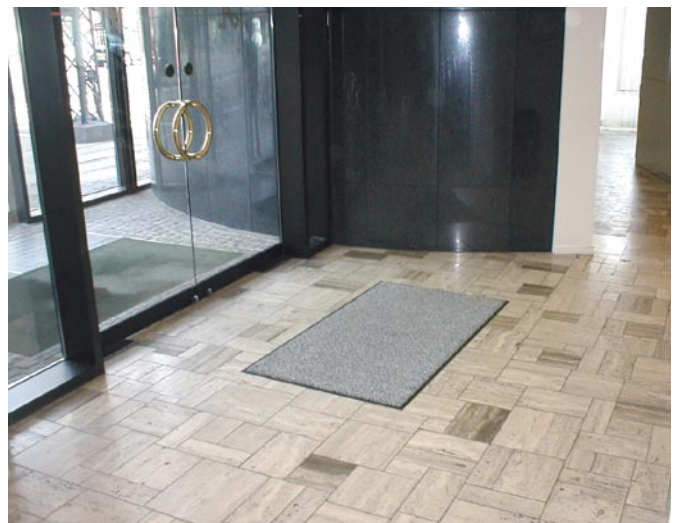

BRDR. KOFOED A/S

Jens Olsensvej 21, 8200 Århus N, tlf. 8741 1414, fax 8678 5639
www.natursten.com email kofoed@natursten.com

BK © rev.050405