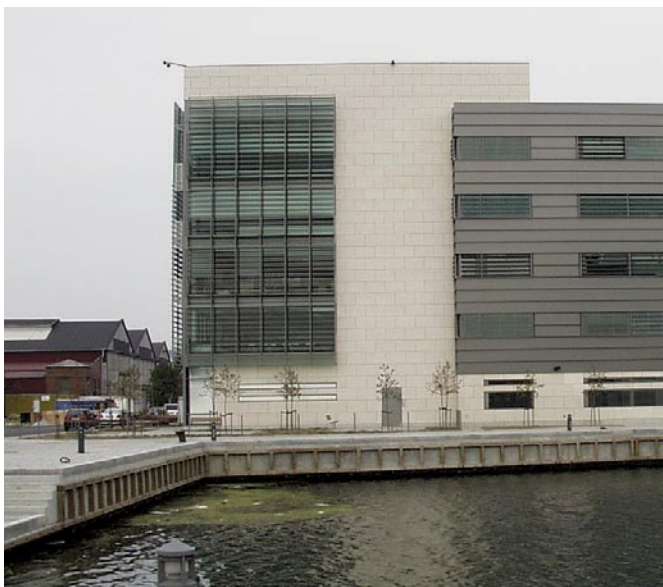

FACADER

Bygherre: Nokia Danmark A/S
Arkitekter: Hvidt & Mølgaard A/S
Opførelsesår: 2000-2001
Omfang: 6500 m² facader i Wratza, sokler i Kuru granit

Nokia Danmark A/S

BRDR. KOFOED A/S

Jens Olsensvej 21, 8200 Århus N, tlf. 8741 1414, fax 8678 5639
www.natursten.com email kofoed@natursten.com