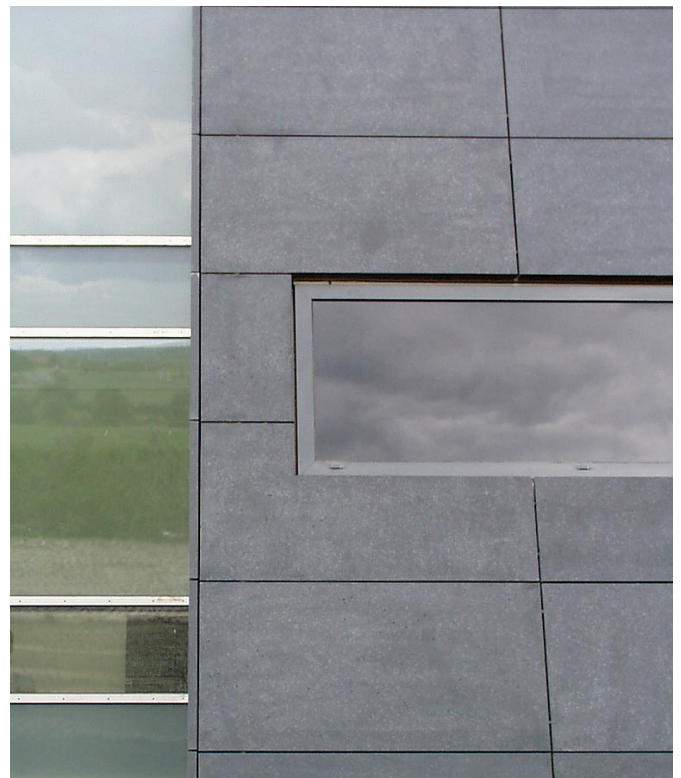

Mercedes

BRDR. KOFOED A/S

Jens Olsensvej 21, 8200 Århus N, tlf. 8741 1414, fax 8678 5639
www.natursten.com email kofoed@natursten.com

BK © rev.040405