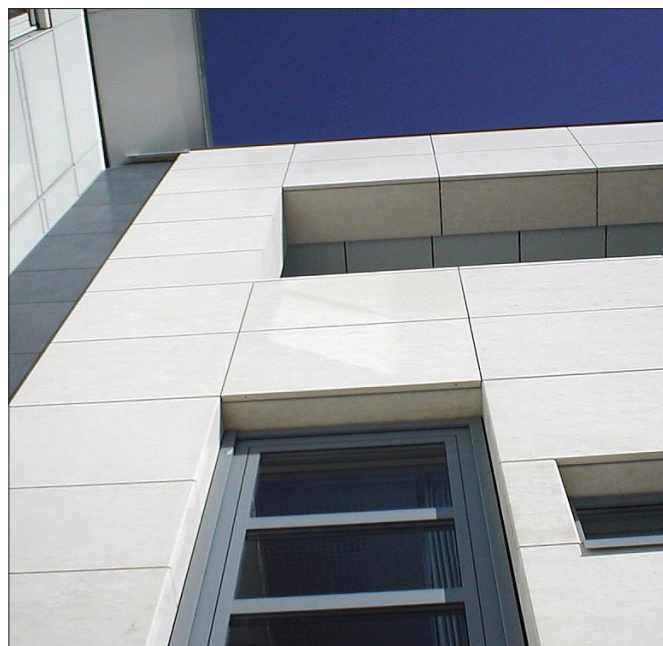

FACADER

Bygherre: Den Jyske Sparekasse, Grindsted

Arkitekter: Peter Villadsen's Tegnastue ApS

Opførelsesår: 2003

Omfang: 200 m², facade Wratza

BRDR. KOFOED A/S

Jens Olsensvej 21, 8200 Århus N, tlf. 8741 1414, fax 8678 5639
www.natursten.com email kofoed@natursten.com