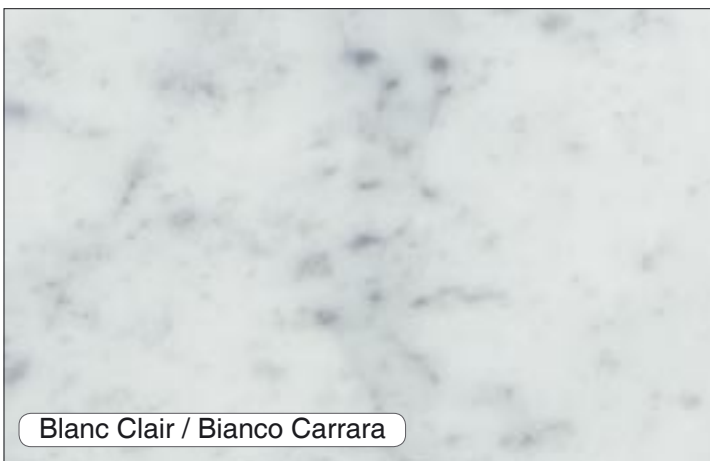

# MARMOR

Aurisina / Nabresina

Azul Cascais

Balkan Green

Bardiglio Nuvolato

Belgisk Granit

Black Diamond

Blanc Clair / Bianco Carrara